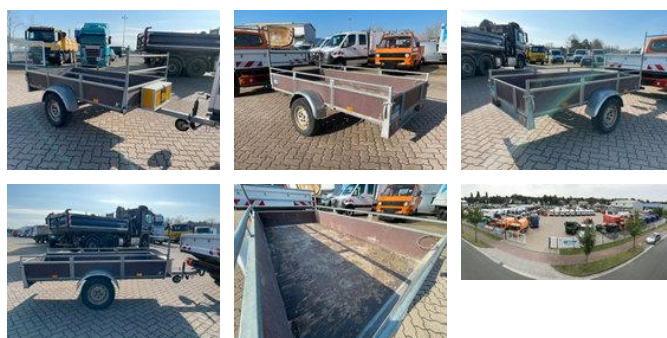

Saris H / GGW 750kg/ NL 500kg H / GGW 750kg/ NL 500kg

Allgemeine Merkmale

Marke	Saris
Unterkategorie	Pritschenanhänger PKW
Baujahr	2009
Datum der Erstzulassung	01-04-2009
Zustand	Gebraucht
Referenz	67/26

wobile.de

Kundenbewertung
für Nutzfahrzeugzentrum Behnke GmbH

Ihre Kunden bewerten Sie mit

4,9

17 Bewertungen
Stand: 01/2024

by B&K

Alle Details: www.wobile.de

Urkunde für
Nutzfahrzeugzentrum Behnke
TOP-VERKÄUFER
auf TruckScout24 seit

18
Jahren

Truck Scout24

www.trucksout24.de

Eigenschaften

Ledig gewicht 200kg

Belastbarkeit 500kg

Zulässiges Gesamtgewicht 750kg