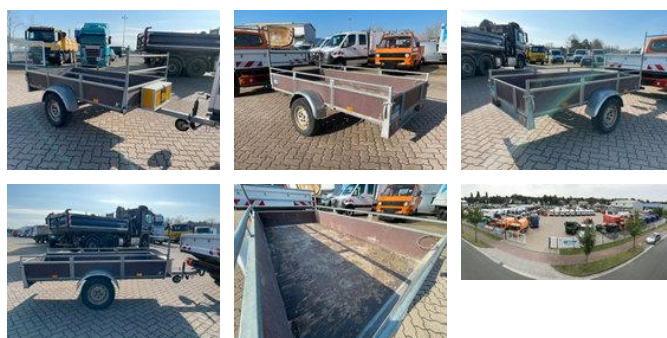

Saris H / GGW 750kg/ NL 500kg H / GGW 750kg/ NL 500kg

General characteristics

Brand	Saris
Subcategory	Drop side
Year of construction	2009
Date of first registration	01-04-2009
Condition	Used
Reference	67/26

wobile.de

Kundenbewertung
für Nutzfahrzeugzentrum Behnke GmbH

Ihre Kunden bewerten Sie mit

4,9

17 Bewertungen
Stand: 03/2024

by B&K

Alle Behnke Standorte: www.behnke.de

Urkunde für
Nutzfahrzeugzentrum Behnke
TOP-VERKÄUFER
auf TruckScout24 seit

18
Jahren

Truck Scout24

www.trucksout24.de

Properties

Single weight 200kg

Load capacity 500kg

GVW 750kg