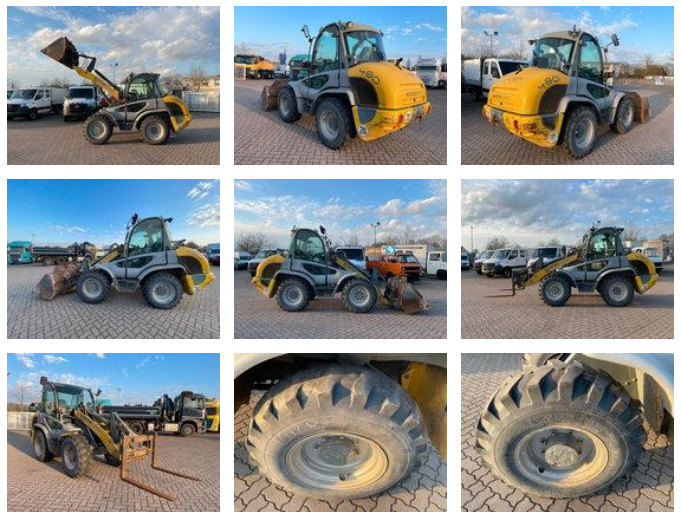

Kramer 380 / 480 Allrad/ Schaufel/ PG/ 3.623 Bh 380 / 480 Allrad/ Schaufel/ PG/ 3.623 Bh

Algemene kenmerken

Merk	Kramer
Subcategorie	Wiellader
Bouwjaar	2004
Afgelezen urenstand	3623
Conditie	Gebruikt
Referentie	2011104

Eigenschappen

Ledig gewicht 6.500kg

Kramer 380 / 480 Allrad/ Schaufel/ PG/ 3.623 Bh 380 / 480 Allrad/ Schaufel/ PG/ 3.623 Bh

Technische specificaties

Aandrijving

wheels

Omschrijving

= Aanvullende opties en accessoires = - Snelwissel = Meer informatie = Aandrijving: Alle wielen