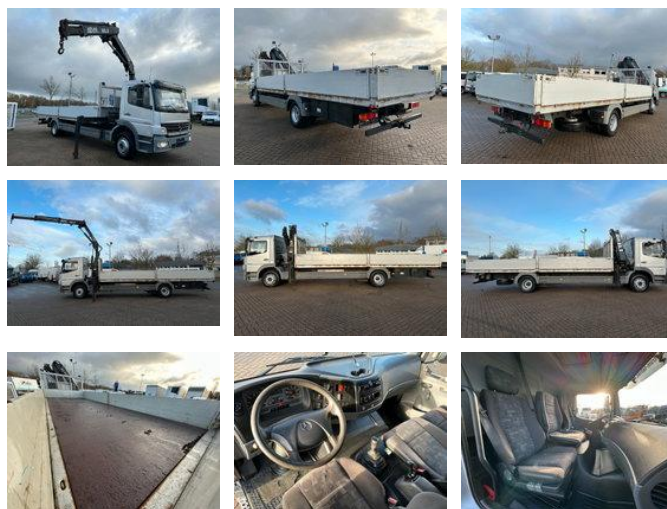

Mercedes-Benz Atego 1223 BL 7.2m Pritsche/Atlas Kran/AC/2x AHK

Algemene kenmerken

Merk	Mercedes-Benz
Model	Atego 1223
Subcategorie	Open laadbak
Tellerstand	526.060km
Bouwjaar	2006
Datum eerste registratie	01-03-2006
Kleur	Zilver
Conditie	Gebruikt
Brandstof	Diesel
Emissieklasse	Euro 3
Referentie	295/24

Eigenschappen

GVW	11.990kg
Cabine	cabin.
Cilinder inhoud	6.374cc

Mercedes-Benz Atego 1223 BL 7.2m Pritsche/Atlas Kran/AC/2x AHK

Technische specificaties

Aantal assen	2
Asconfiguratie	4x2
Transmissie	Handgeschakeld
Vermogen	170kw

Omschrijving

= Aanvullende opties en accessoires = - Hydraulische installatie - Vaste aanhangwagenkoppeling = Meer informatie = Milieusticker: geel Schade: schadevrij

Accessoires

- ABS
- Airconditioning
- Metallic lak