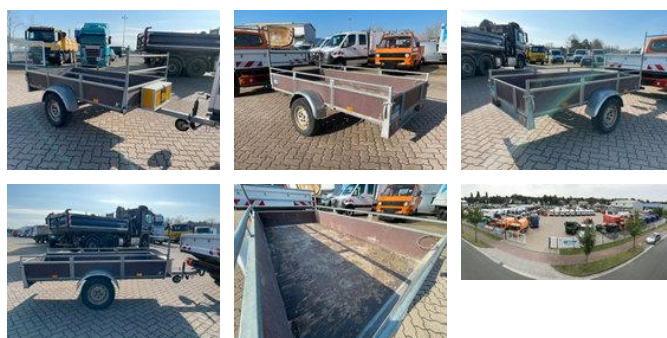

Saris H / GGW 750kg/ NL 500kg H / GGW 750kg/ NL 500kg

Algemene kenmerken

Merk	Saris
Subcategorie	Open laadbak
Bouwjaar	2009
Datum eerste registratie	01-04-2009
Conditie	Gebruikt
Referentie	67/26

wobile.de

Kundenbewertung
für Nutzfahrzeugzentrum Behnke GmbH

Ihre Kunden bewerten Sie mit

4,9

17 Bewertungen
Stand: 01/2024

by B&K

Alle Behnke Standorte unter: www.behnke.de

Urkunde für
Nutzfahrzeugzentrum Behnke
TOP-VERKÄUFER
auf TruckScout24 seit

18
Jahren

Truck Scout24

www.trucksout24.de

Eigenschaften

Ledig gewicht	200kg
Laadvermogen	500kg
GVW	750kg