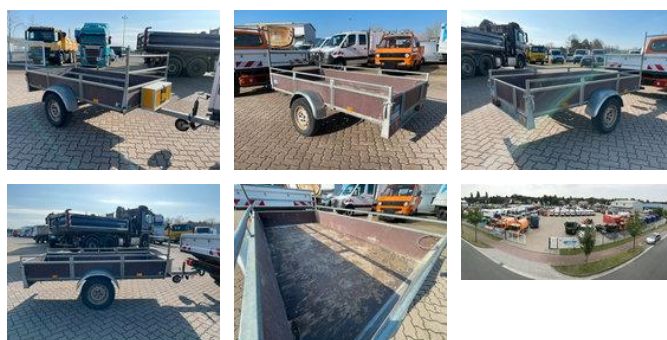

Saris H / GGW 750kg/ NL 500kg H / GGW 750kg/ NL 500kg

Algemene kenmerken

Merk	Saris
Subcategorie	Open laadbak
Bouwjaar	2009
Datum eerste registratie	01-04-2009
Conditie	Gebruikt
Referentie	67/26

wobile.de

Kundenbewertung
für Nutzfahrzeugzentrum Behnke GmbH

Ihre Kunden bewerten Sie mit

4,9

19 Bewertungen
Stand 01/2024

Apogee

Alle Behnke, Dienstleistungen, wobile.de

Urkunde für
Nutzfahrzeugzentrum Behnke
TOP-VERKÄUFER
auf TruckScout24 seit

18
Jahren

Truck Scout24

www.truckscout24.de

Eigenschaften

Ledig gewicht 200kg

Laadvermogen 500kg

GVW 750kg