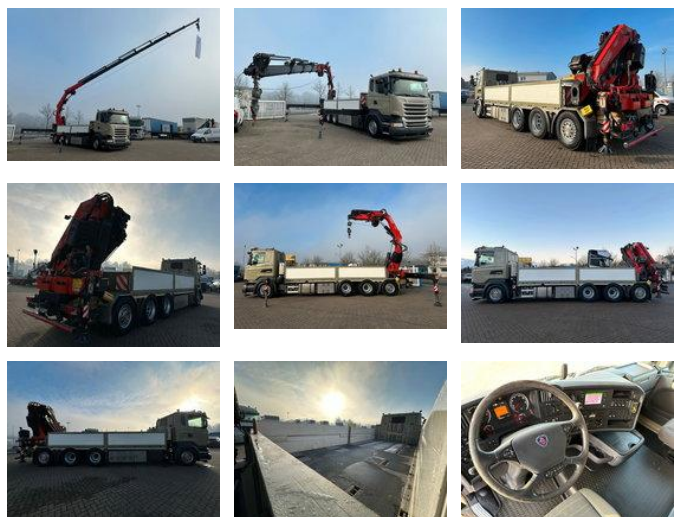

## Scania R450 L 8x4 Fassi F 660 RA 2.28 HE/ Winde/ Funk

### Algemene kenmerken

Merk	Scania
Model	R450
Subcategorie	Open laadbak
Tellerstand	279.759km
Bouwjaar	2016
Datum eerste registratie	01-10-2016
Kleur	Grijs
Conditie	Gebruikt
Brandstof	Diesel
Emissieklasse	Euro 6
Referentie	2010953

### Eigenschappen

Ledig gewicht	25.200kg
Laadvermogen	6.800kg
GVW	32.000kg
Cabine	cabin.
Cilinder inhoud	12.740cc

# Scania R450 L 8x4 Fassi F 660 RA 2.28 HE/ Winde/ Funk