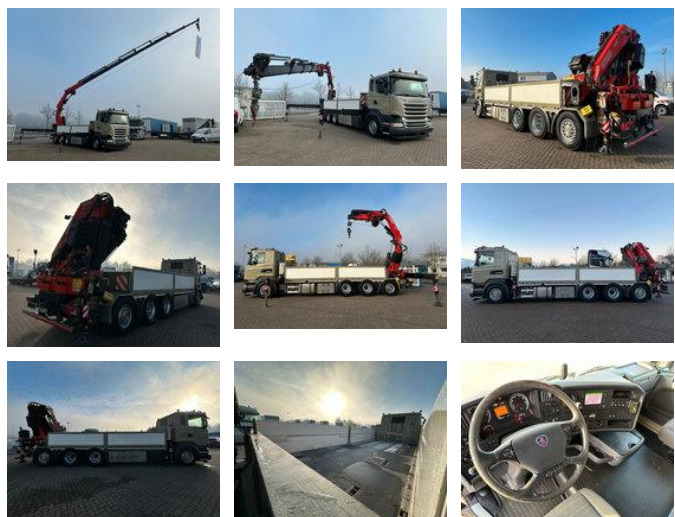

## Scania R450 L 8x4 Fassi F 660 RA 2.28 HE/ Winde/ Funk

### Algemene kenmerken

Merk	Scania
Model	R450
Subcategorie	Kraanwagen
Tellerstand	279.759km
Bouwjaar	2016
Datum eerste registratie	01-10-2016
Kleur	Grijs
Conditie	Gebruikt
Brandstof	Diesel
Emissieklasse	Euro 6
Referentie	2010953

### Eigenschappen

Ledig gewicht	25.200kg
Laadvermogen	6.800kg
GVW	32.000kg
Cabine	cabin.
Cilinder inhoud	12.740cc

# Scania R450 L 8x4 Fassi F 660 RA 2.28 HE/ Winde/ Funk